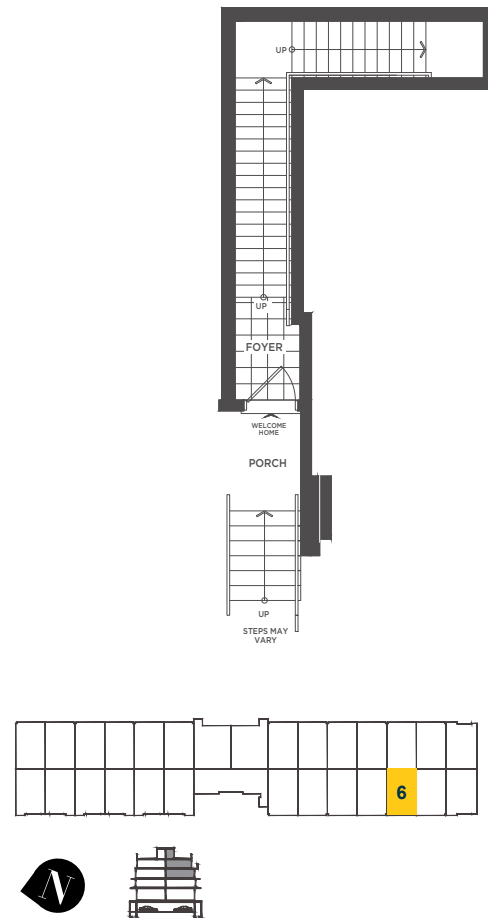

## THE WESTVIEW • 6

**3 BEDROOM**  
**2.5 BATHS**

**1,325 SQ.FT. INTERIOR**  
**470 SQ.FT. BALCONIES + TERRACE**